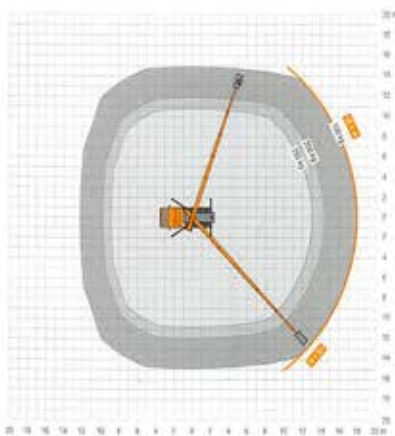

## TB 270 pro Steiger

Hersteller: TKD

Mietpreise:	auf Anfrage
Tagespreis	
1/2 Tagespreis	
ab 3 Tage / Woche pro Tag	
ab 8 Tage / Monat pro Tag	
Anlieferung / Abholung	
Preisänderung vorbehalten	

Alle Preise verstehen sich zuzüglich gesetzlicher Mehrwertsteuer

Arbeitshöhe	27,00 m
Reichweite	18,10 m
seitl. Reichweite	15,00 m
Korbgrösse	140 x 70 cm
Hublast	250 kg
Gesamthöhe Fahrzeug	3,00 m
Maschinen Länge	7,50 m
Aufstellneigung	5°
variabel Abstützbar	
variabel	2,34 m
im Profil	3,10 m
einseitig	3,85 m
100% Abstützung	
Maschinen Gewicht	3.500 kg
Antriebsart Diesel	

	27 m		5°		3,0 m
	18,1 m		1,40 x 0,70 m		7,5 m
	2 x 225°		250 kg		3.500 kg