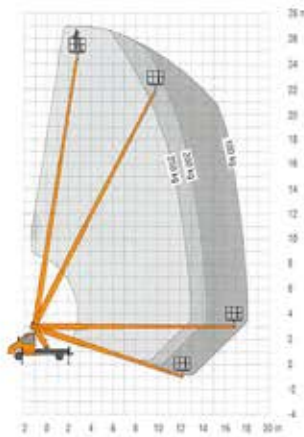

## TB 270 pro Steiger

Hersteller: TKD

Mietpreise:	auf Anfrage
Tagespreis	
1/2 Tagespreis	
ab 3 Tage / Woche pro Tag	
ab 8 Tage / Monat pro Tag	
Anlieferung / Abholung	
Preisänderung vorbehalten	

Alle Preise verstehen sich zuzüglich gesetzlicher Mehrwertsteuer

Arbeitshöhe	27,00 m
Reichweite	18,10 m
seitl. Reichweite	15,00 m
Korbgrösse	140 x 70 cm
Hublast	250 kg
Gesamthöhe Fahrzeug	3,00 m
Maschinen Länge	7,50 m
Aufstellneigung	5°
variabel Abstützbar	
variabel	2,34 m
im Profil	3,10 m
einseitig	3,85 m
100% Abstützung	
Maschinen Gewicht	3.500 kg
Antriebsart Diesel	

	27 m		5°		3,0 m
	18,1 m		1,40 x 0,70 m		7,5 m
	2 x 225°		250 kg		3.500 kg