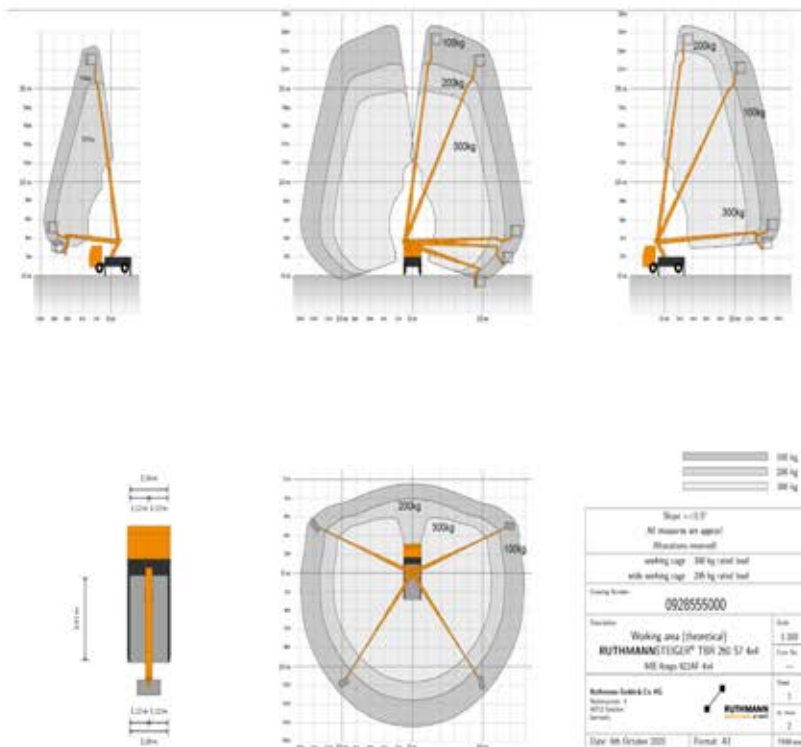

Arbeitshöhe	26,50 m
Standhöhe	24,50 m
seitliche Reichweite	17,00 m
Korbgrösse	160 x 70 cm
Hublast	295 kg
Gesamthöhe des Fahrzeugs	3,63 m
Maschinen Länge	7,43 m
Maschinen Stützbreite im profil	2,52 m
Maschinen Gewicht	7.490 kg
Antriebsart Diesel / Allrad	