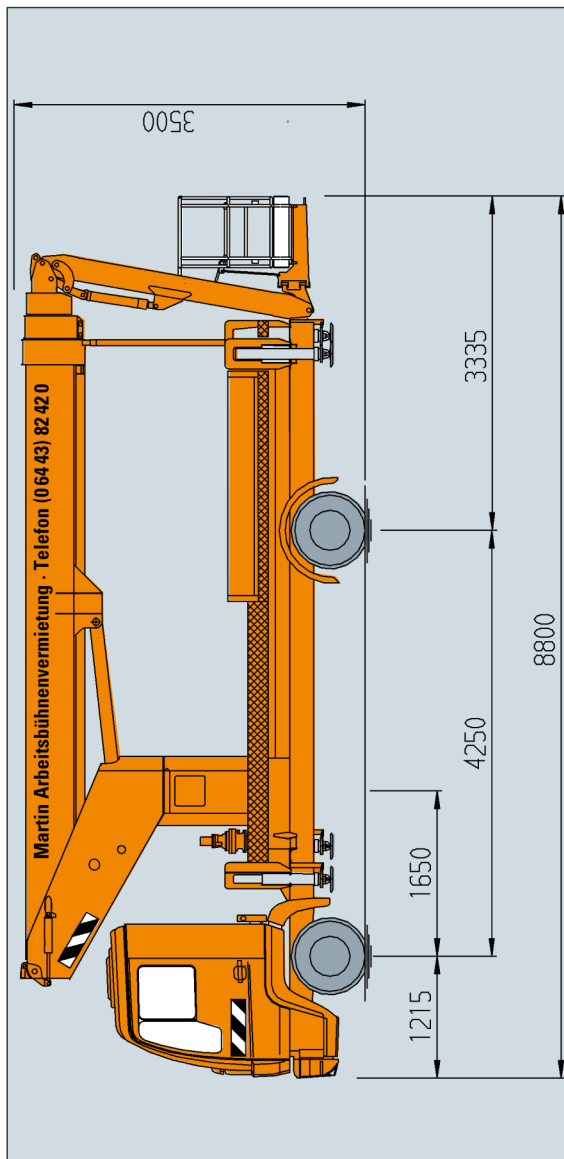

### TK 310 Fahrzeug-Teleskop-Arbeitsbühne

Hersteller: Ruthmann

- Arbeitshöhe bis 31,00 m
- seitliche Reichweite bis zu 18,00 m
- Führerschein Klasse 3
- Bühne um je 45° drehbar
- 230-V-Anschluß in der Bühne
- Bühnen-Hubarm um 160° drehbar
- robuste, kompakte Ausführung
- Abstützen im Fahrzeugprofil möglich
- zulässige Ausstellengenauigkeit 2°

Alle Preise verstehen sich zuzüglich gesetzlicher Mehrwertsteuer

Technische Daten:	
Arbeitshöhe	31,00 m
Standhöhe	29,00 m
seitliche Reichweite max.	18,00 m
Tragfähigkeit der Bühne	200 kg
Gesamthöhe des Fahrzeugs	3,50 m
Eigengewicht	7400 kg
Korbgröße	150 x 70 cm

# TK 310