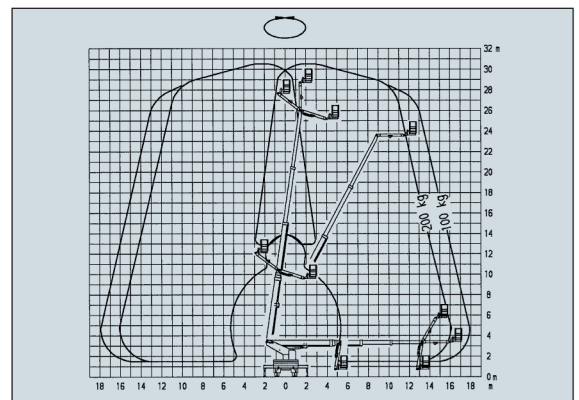

### TK 310 Fahrzeug-Teleskop-Arbeitsbühne

Hersteller: Ruthmann

- Arbeitshöhe bis 31,00 m
- seitliche Reichweite bis zu 18,00 m
- Führerschein Klasse 3
- Bühne um je 45° drehbar
- 230-V-Anschluß in der Bühne
- Bühnen-Hubarm um 160° drehbar
- robuste, kompakte Ausführung
- Abstützen im Fahrzeugprofil möglich
- zulässige Ausstellengenauigkeit 2°

Alle Preise verstehen sich zuzüglich gesetzlicher Mehrwertsteuer

Technische Daten:	
Arbeitshöhe	31,00 m
Standhöhe	29,00 m
seitliche Reichweite max.	18,00 m
Tragfähigkeit der Bühne	200 kg
Gesamthöhe des Fahrzeugs	3,50 m
Eigengewicht	7400 kg
Korbgröße	150 x 70 cm