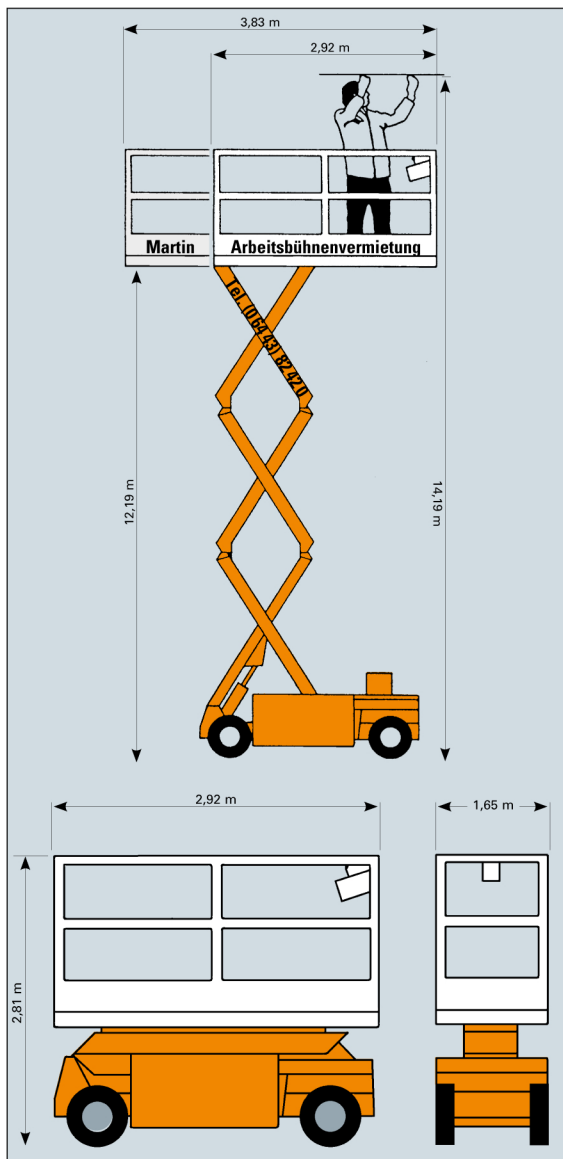

M 4069 LE Allrad-Scheren-Arbeitsbühne

Hersteller: JLG

- Arbeitshöhe 14,19 m
- integriertes Ladegerät
- sehr stabile, selbstfahrende Scheren-Arbeitsbühne
- vergrößerte Arbeitsfläche durch ausschiebbare Plattform
- mobiles Steuergerät auf der Bühne
- Heben und Senken auch vom Boden
- 220-V-Steckdose auf der Bühne
- 90° Lenkeinschlag
- Elektro/Diesel

Technische Daten:	
Arbeitshöhe	14,19 m
Standhöhe	12,19 m
Tragfähigkeit der Bühne	363 kg
Gesamthöhe des Fahrzeugs	2,81 m
Eigengewicht	6290 kg
Korbgröße	165 x 383 cm

M 4069 LE