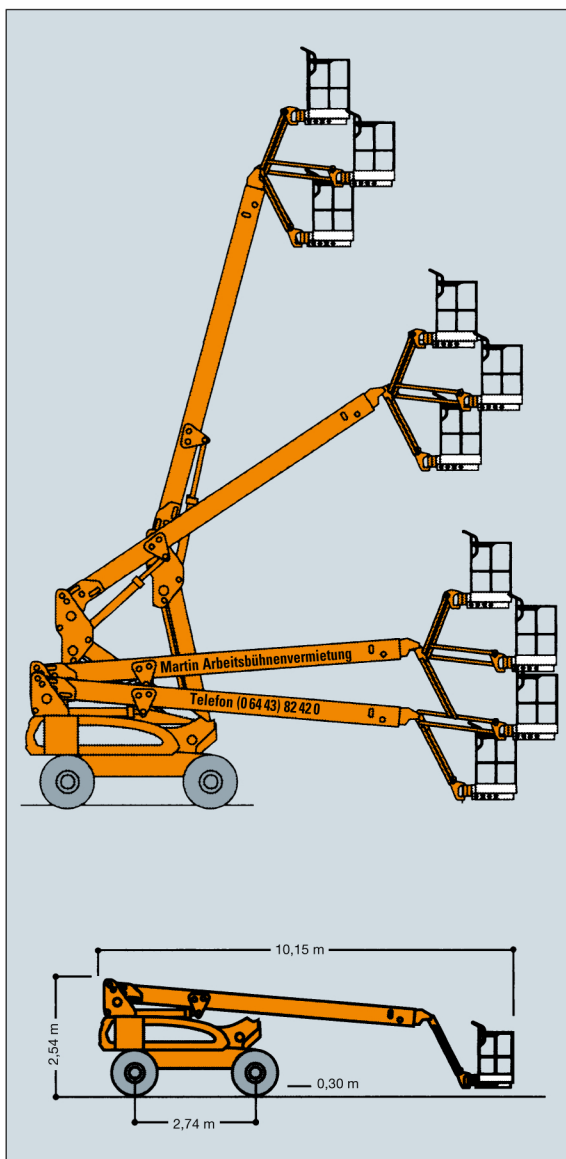

### M600JP Electric Boom Lift

Hersteller: JLG

Mietpreise:	auf Anfrage
Tagespreis	
1/2 Tagespreis	
ab 3 Tage / Woche pro Tag	
ab 8 Tage / Monat pro Tag	
Anlieferung / Abholung	
Preisänderung vorbehalten	

Alle Preise verstehen sich zuzüglich gesetzlicher Mehrwertsteuer

Technische Daten:	
Arbeitshöhe	20,00 m
Plattformhöhe	18,39 m
Tragfähigkeit der Bühne	230 kg
Gesamthöhe des Fahrzeugs	2,54 m
Eigengewicht	7350 kg
Plattform	76 x 183 cm

- Arbeitshöhe bis 20,00 m
- horizontale Reichweite 13,54 m
- Bessere Zugänglichkeit dank optionalem JibPLUS mit Seitenbewegung und nahezu vertikalem Auslegerbetrieb
- Automatische Traktionskontrolle und Pendelachse für erhöhte Manövrierfähigkeit
- Hochleistungsfähiger Elektrodirektantrieb mit längeren Arbeitszyklen für gesteigerte Produktivität