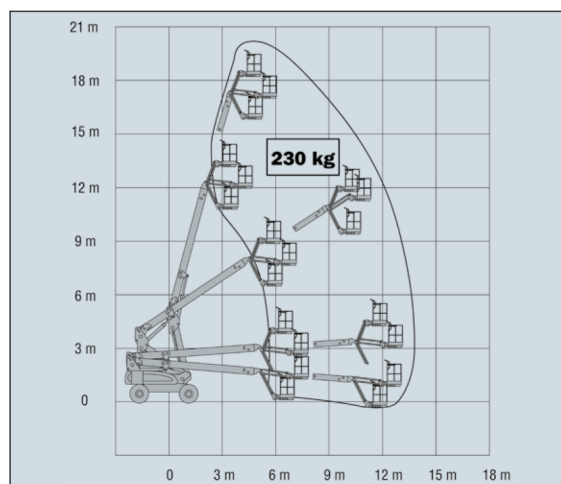

### M600JP Electric Boom Lift

Hersteller: JLG

Mietpreise:	auf Anfrage
Tagespreis	
1/2 Tagespreis	
ab 3 Tage / Woche pro Tag	
ab 8 Tage / Monat pro Tag	
Anlieferung / Abholung	
Preisänderung vorbehalten	

Alle Preise verstehen sich zuzüglich gesetzlicher Mehrwertsteuer

Technische Daten:	
Arbeitshöhe	20,00 m
Plattformhöhe	18,39 m
Tragfähigkeit der Bühne	230 kg
Gesamthöhe des Fahrzeugs	2,54 m
Eigengewicht	7350 kg
Plattform	76 x 183 cm

- Arbeitshöhe bis 20,00 m
- horizontale Reichweite 13,54 m
- Bessere Zugänglichkeit dank optionalem JibPLUS mit Seitenbewegung und nahezu vertikalem Auslegerbetrieb
- Automatische Traktionskontrolle und Pendelachse für erhöhte Manövrierfähigkeit
- Hochleistungsfähiger Elektrodirektantrieb mit längeren Arbeitszyklen für gesteigerte Produktivität