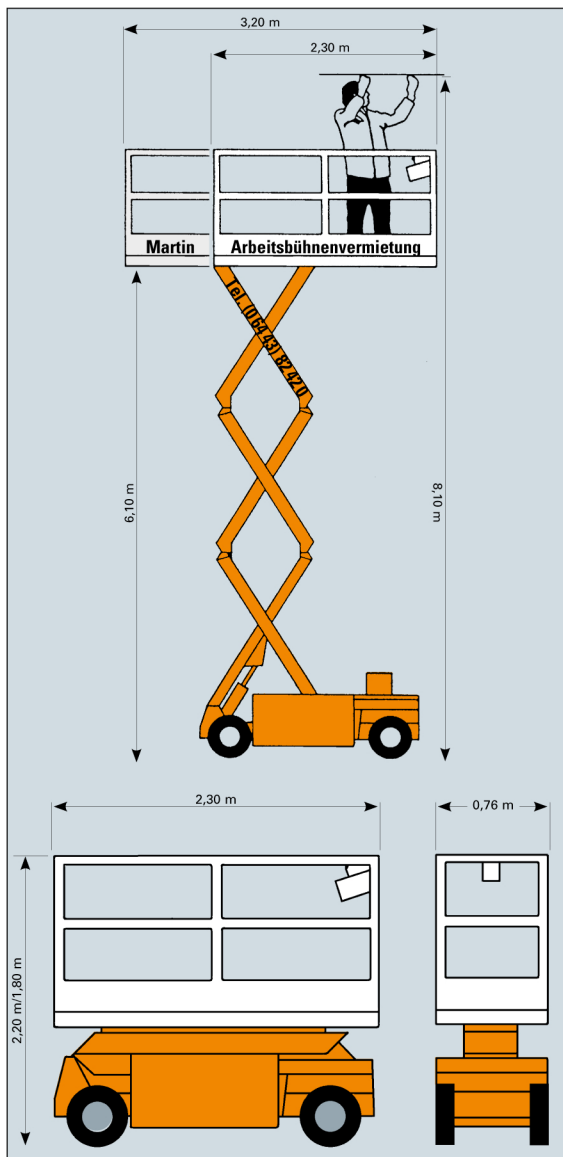

2030 ES Scheren-Arbeitsbühne

Hersteller: JLG

- Arbeitshöhe 8,10 m
- integriertes Ladegerät
- sehr stabile, selbstfahrende Scheren-Arbeitsbühne
- vergrößerte Arbeitsfläche durch ausschiebbare Plattform
- mobiles Steuergerät auf der Bühne
- Heben und Senken auch vom Boden
- 220-V-Steckdose auf der Bühne
- 90° Lenkeinschlag

Technische Daten:	
Arbeitshöhe	8,10 m
Standhöhe	6,10 m
Tragfähigkeit der Bühne	360 kg
Gesamthöhe des Fahrzeugs	2,20 m/1,80 m
Eigengewicht	2065 kg
Korbgröße	76 x 320 cm

2030 ES