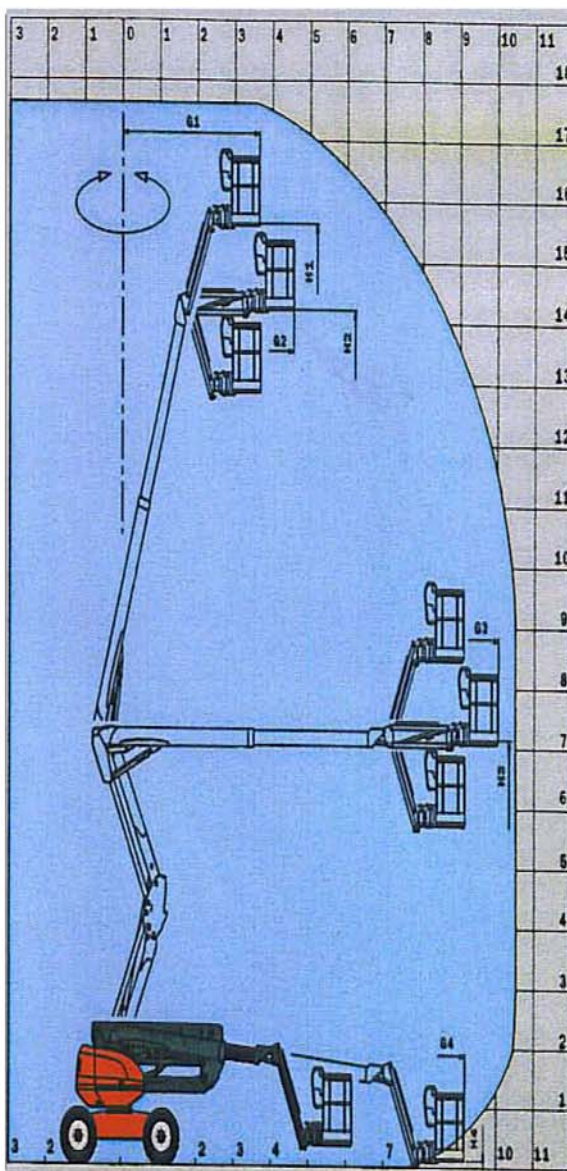

## 180 ATJ Gelenkteleskop

Hersteller: TKD

- Arbeitshöhe 17,65 m
- Standhöhe 15,65 m
- Differenzialsperre
- Rundumleuchten
- Elektro Proportional Steuerung
- Ausgeschäumte Reifen

Mietpreise:	auf Anfrage
Tagespreis	
1/2 Tagespreis	
ab 3 Tage / Woche pro Tag	
ab 8 Tage / Monat pro Tag	
Anlieferung / Abholung	
Preisänderung vorbehalten	

Alle Preise verstehen sich zuzüglich gesetzlicher Mehrwertsteuer

Technische Daten:	
Arbeitshöhe	17,65 m
Standhöhe	15,65 m
Tragfähigkeit der Bühne	230 kg
Gesamthöhe des Fahrzeugs	2,37 m
Eigengewicht	8090 kg
Korbgröße	1,80 x 0,80 m