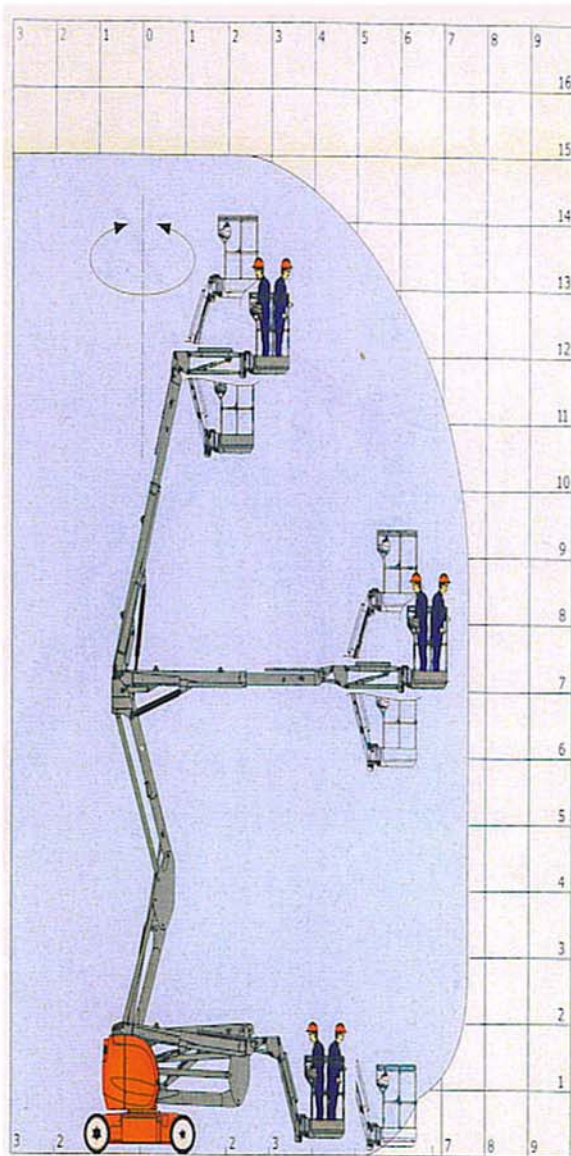

## 150 AETJ C Compact Gelenkteleskop

Hersteller: TKD

Arbeitshöhe 15,00 m  
 Standhöhe 13,00 m  
 Maximale seitliche Reichweite 7,60m  
 Übergreifhöhe: 7,00 m  
 Gesamtbreite: 1,50 m

Mietpreise:	auf Anfrage
Tagespreis	
1/2 Tagespreis	
ab 3 Tage / Woche pro Tag	
ab 8 Tage / Monat pro Tag	
Anlieferung / Abholung	
Preisänderung vorbehalten	

Alle Preise verstehen sich zuzüglich gesetzlicher Mehrwertsteuer

Technische Daten:	
Arbeitshöhe	15,00 m
Standhöhe	13,00 m
Tragfähigkeit der Bühne	200 kg
Gesamthöhe des Fahrzeugs	1,97 m
Eigengewicht	6700 kg
Korbgröße	1,20 x 0,95 m