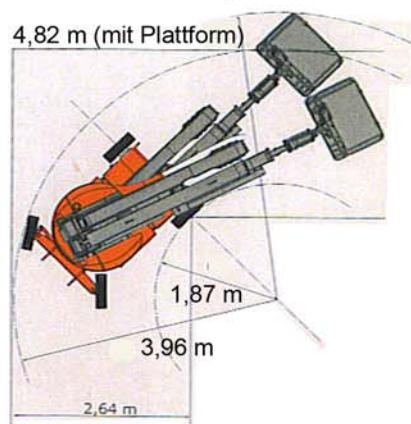

## 150 AETJ C Compact Gelenkteleskop

Hersteller: TKD

Arbeitshöhe 15,00 m  
 Standhöhe 13,00 m  
 Maximale seitliche Reichweite 7,60m  
 Übergreifhöhe: 7,00 m  
 Gesamtbreite: 1,50 m

Mietpreise:	auf Anfrage
Tagespreis	
1/2 Tagespreis	
ab 3 Tage / Woche pro Tag	
ab 8 Tage / Monat pro Tag	
Anlieferung / Abholung	
Preisänderung vorbehalten	

Alle Preise verstehen sich zuzüglich gesetzlicher Mehrwertsteuer

Technische Daten:	
Arbeitshöhe	15,00 m
Standhöhe	13,00 m
Tragfähigkeit der Bühne	200 kg
Gesamthöhe des Fahrzeugs	1,97 m
Eigengewicht	6700 kg
Korbgröße	1,20 x 0,95 m