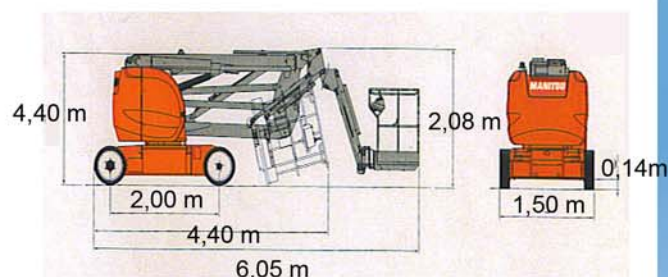

## 150 AETJ C Compact Gelenkteleskop

Hersteller: TKD

Arbeitshöhe 15,00 m  
 Standhöhe 13,00 m  
 Maximale seitliche Reichweite 7,60m  
 Übergreifhöhe: 7,00 m  
 Gesamtbreite: 1,50 m

Mietpreise:	auf Anfrage
Tagespreis	
1/2 Tagespreis	
ab 3 Tage / Woche pro Tag	
ab 8 Tage / Monat pro Tag	
Anlieferung / Abholung	
Preisänderung vorbehalten	

Alle Preise verstehen sich zuzüglich gesetzlicher Mehrwertsteuer

Technische Daten:	
Arbeitshöhe	15,00 m
Standhöhe	13,00 m
Tragfähigkeit der Bühne	200 kg
Gesamthöhe des Fahrzeugs	1,97 m
Eigengewicht	6700 kg
Korbgröße	1,20 x 0,95 m